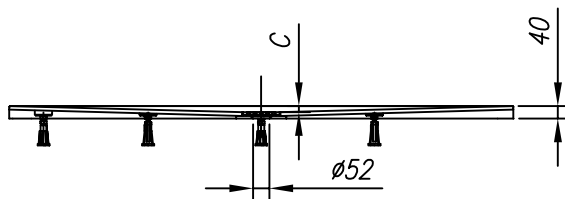

	A	B	C
LAVOLTA 120x80	1200	800	15
LAVOLTA 120x90	1200	900	15
LAVOLTA 140x80	1400	800	20
LAVOLTA 140x90	1400	900	20
LAVOLTA 160x80	1600	800	20
LAVOLTA 160x90	1600	900	20

shower tray from kerrock  
Duschwanne aus Kerrock

installation  
Einbau

with panel  
mit Schürze

Recommended siphon Vorgeschlagene siphon	SIFON Ø 52 WITHOUT COVER (H=65 mm) SIFON Ø 52 OHNE ABDECKUNG (H=65)
Recommendations for the installation of shower tray without panel Empfehlungen für die Montage von duschwannen ohne Schürze	Nr. TKNKE 11
Recommendations for mounting shower tubs in the floor Empfehlungen für die Montage von Duschwannen in dem Boden	Nr. TKNKE 12
Recommendations for the installation of shower tray with panel Empfehlungen für die Montage von duschwannen mit Schürze	Nr. TKN 02