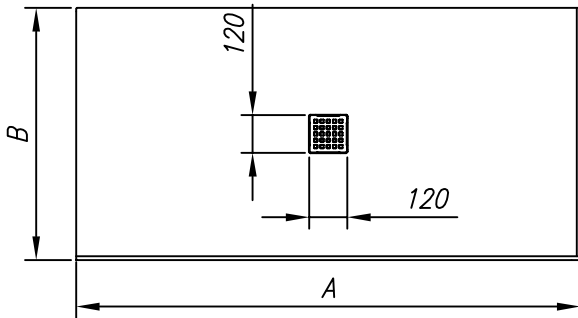

	A	B	C
LAVOLTA 120x80	1200	800	15
LAVOLTA 120x90	1200	900	15
LAVOLTA 140x80	1400	800	20
LAVOLTA 140x90	1400	900	20
LAVOLTA 160x80	1600	800	20
LAVOLTA 160x90	1600	900	20

shower tray from kerrock  
Duschwanne aus Kerrock

installation  
Einbau

with panel  
mit Schürze

Recommended siphon Vorgeschlagene siphon	SIFON Ø 52 WITHOUT COVER (H=65 mm) SIFON Ø 52 OHNE ABDECKUNG (H=65)
Recommendations for the installation of shower tray without panel Empfehlungen für die Montage von duschwannen ohne Schürze	Nr. TKNKE 11
Recommendations for mounting shower tubs in the floor Empfehlungen für die Montage von Duschwannen in dem Boden	Nr. TKNKE 12
Recommendations for the installation of shower tray with panel Empfehlungen für die Montage von duschwannen mit Schürze	Nr. TKN 02