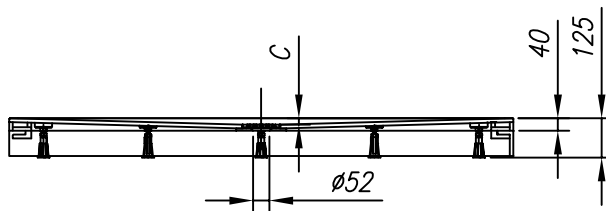

	A	B	C
LAVOLTA 120x80	1200	800	15
LAVOLTA 120x90	1200	900	15
LAVOLTA 140x80	1400	800	20
LAVOLTA 140x90	1400	900	20
LAVOLTA 160x80	1600	800	20
LAVOLTA 160x90	1600	900	20

shower tray from kerrock  
Duschwanne aus Kerrock

installation  
Einbau

with panel  
mit Schürze

Recommended siphon Vorgeschlagene siphon	SIFON Ø 52 WITHOUT COVER (H=65 mm) SIFON Ø 52 OHNE ABDECKUNG (H=65)
Recommendations for the installation of shower tray without panel Empfehlungen für die Montage von duschwannen ohne Schürze	Nr. TKNKE 11
Recommendations for mounting shower tubs in the floor Empfehlungen für die Montage von Duschwannen in dem Boden	Nr. TKNKE 12
Recommendations for the installation of shower tray with panel Empfehlungen für die Montage von duschwannen mit Schürze	Nr. TKN 02